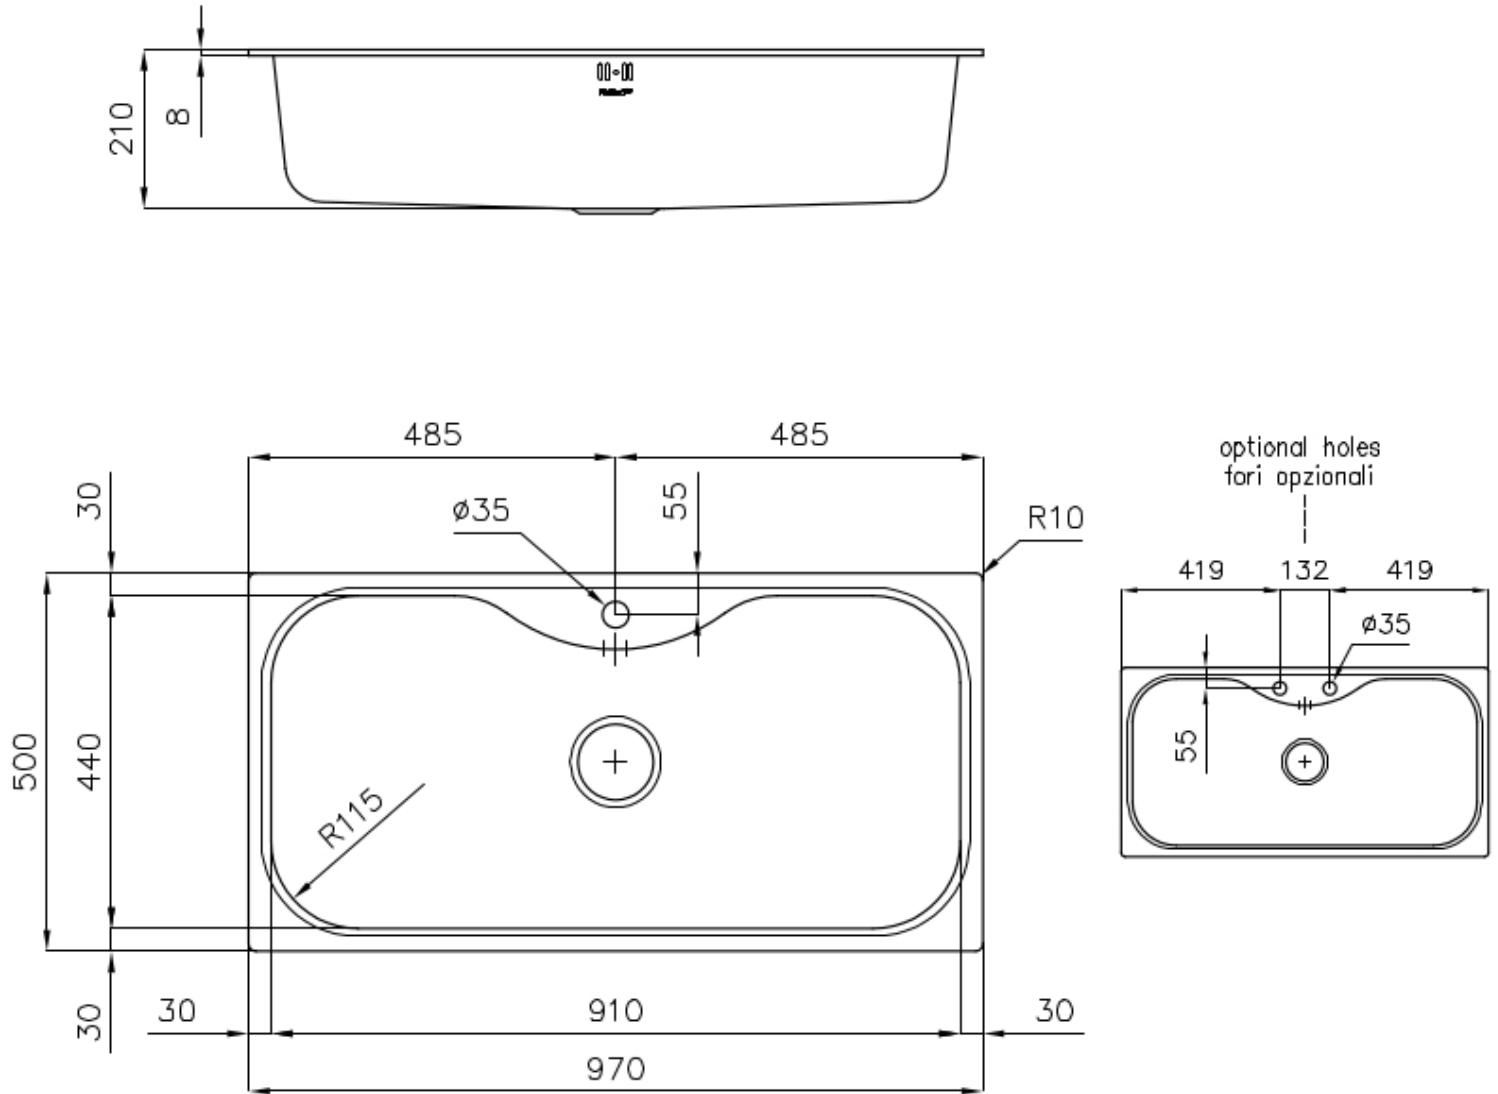

DATI TECNICI