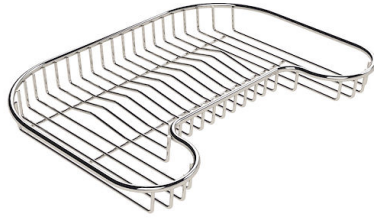

LAVELLI DI SPESSORE

Acciaio spesso 1 mm. Uno spessore importante che garantisce la massima robustezza per lavelli che non conoscono i segni del tempo.

PILETTA 3,5" BASKET

Lo scarico è dotato di piletta grande 3,5", con il pratico tappo a cestello che impedisce il defluire nello scarico di parti solide.

Bordo Installazione

Standard (Bordo 8 mm)

Finitura

Spazzolato Foster

Materiale

Acciaio inox AISI 304

Texture	Spazzolato
Base	100 cm
Dimensioni	970x500 mm
Dotazioni standard	Ganci di fissaggio, guarnizione, piletta, troppo-pieno e sifone, Imballo in scatola
Fori Mixer	1 foro di serie - 2° foro su richiesta
Foro incasso	950x480 mm
Gocciolatoio	No
Larghezza	97 cm
Misura vasca	910x440mm
Numero vasche	1 vasca
Piletta	Piletta 3,5"

DATI TECNICI

GALLERIA FOTOGRAFICA

ACCESSORI OPZIONALI

Griglia portapiatti inox
8100 154

Griglia portapiatti inox
8100 111

Portavaschetta
8100 112

Scolapasta bianco
8151 100

Tagliere in legno Iroko
8659 112

Tagliere Twin in legno Iroko
8644 003

Vaschetta bianca
8152 100

* solo in abbinamento con l'accessorio
8100 112

ABBINAMENTI CONSIGLIATI

Miscelatore KS Plus
8522 000

Miscelatore Magnum
8484 000